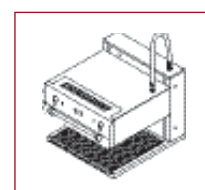

SPM 25 E

Las opciones:

- Soporte de salamandra (para apoyar)
- Kit laterales para salamandra

En versión gas o eléctrico, las salamandras son el complemento indispensable de toda cocina. Gracias a su importante superficie de calentamiento infrarrojo perfectamente repartido y gracias a su techo móvil, permiten gratinar, poner o mantener en temperatura o "terminar" una cocción. La liberalización lateral hace posible la utilización de platos para gratinar y de "bandejas" de grandes dimensiones. El techo móvil está proveído de una gran asa recubierta con material aislante.

Estas salamandras pueden ser apoyadas sobre un plano de trabajo, sobre un soporte mural o sobre un estante sobre el bloque de cocción para una utilización racional.

Dos zonas de calefacción independientes para economizar la energía. Para los modelos a gas, la calefacción infrarroja está obtenida por dos rampas en tubo de acero inoxidable a doble fila de llama. Comandadas independientemente cada una de las dos zonas por medio de un grifo de seguridad a tres posiciones.