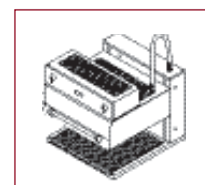

SALAMANDRAS TECHO MOVIL

SPM 25 G